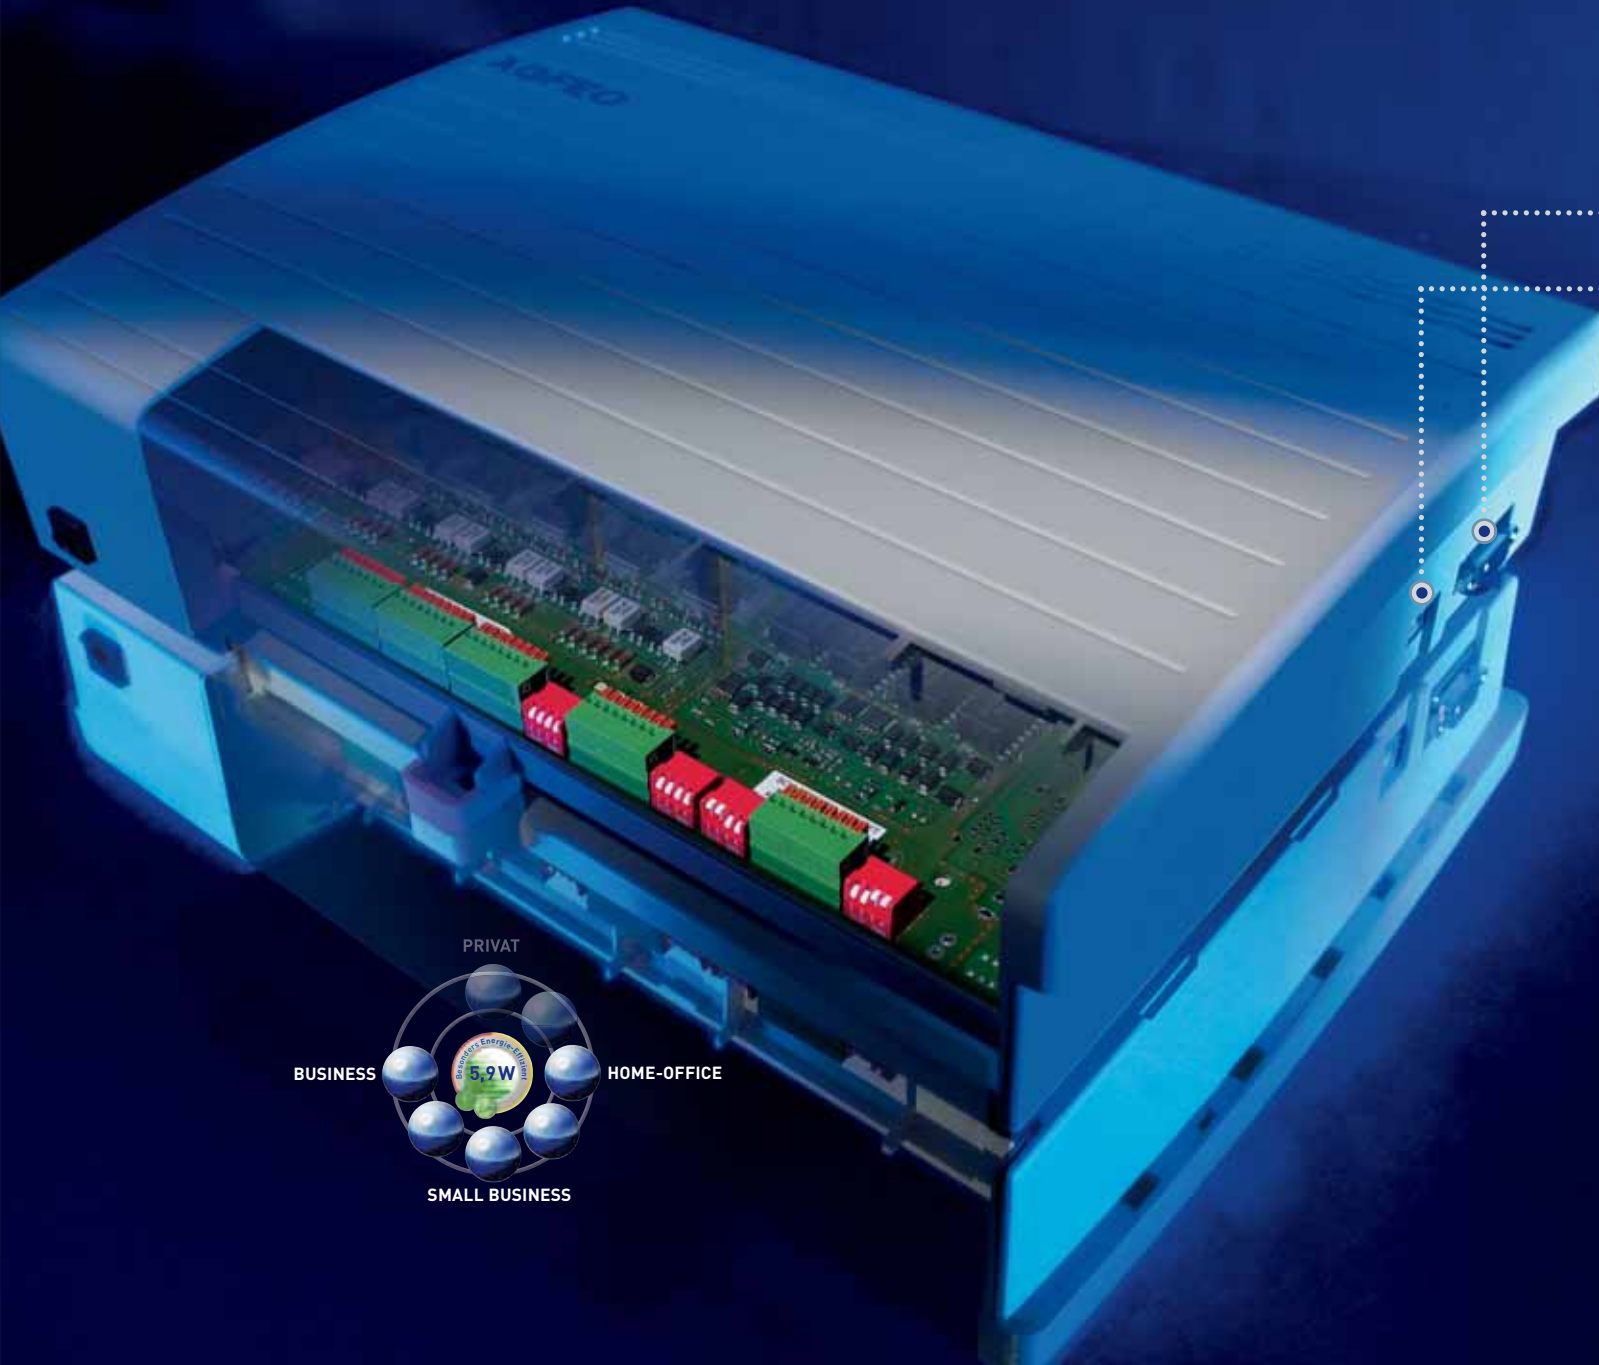

Die ISDN-Telefonanlagen, fix und fertig ausgestattet!

Grundausbau AS 35:

1 ISDN-ANSCHLUSS EXTERN 

3 ISDN-ANSCHLÜSSE (S0)

intern/extern schaltbar

12 A/B-PORTS FÜR ANALOGE ENDGERÄTE

davon jeweils ein Port für TFE-Schnittstelle möglich

PC-SCHNITTSTELLE (RS 232) 

USB-SCHNITTSTELLE (PC-KONFIGURATION)

AIS/AMS ON BOARD 

WINDOWS/MAC/LINUX 

Auswahl Leistungsmerkmale

System-Telefonie

Wählleitung reservieren

Gesprächsweitergabe

Zeitsteuerung

Tür-Freisprech-Einrichtung

Projektkennziffern

Anruffilter

über Handy steuerbar

AGFEO AS 35

Die Anlage mit Mehrwert in der modernen Kommunikation!

Teilnehmer